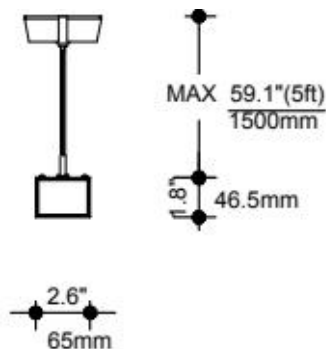

VersaGlow Linear Pendant 008

ORDERING GUID

Sample:LRLP-03-30-UNV-WH-30-10V

Model	Length	Power	Lumens	Voltage	Finish	CCT	Dimming
LRLP	3FT 4FT 5FT	30W 40W 40W	3000lm 3928lm 3928lm	100-277 : UNV 120 : 120	WH White BK Black GR Grey	30K 3000K 40K 4000K 60K 6000K	Non Dimmable : 0 0 -10V : 10V DALI : D TRIAC (phase dimming): P

DIMENSIONS

2.56W x 1.85H

VersaGlow Linear Pendant 008

Accessories

90 degree coupler

VersaGlow Linear Pendant 008

VersaGlow Linear Pendant 008