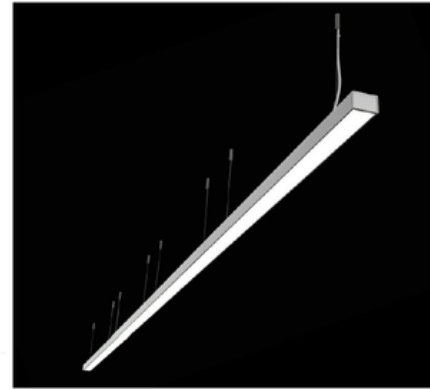

VersaGlow Linear Pendant 008

ORDERING GUID

Sample:LRLP-03-30-UNV-WH-30-10V

Model	Length	Power	Lumens	Voltage	Finish	CCT	Dimming
LRLP	3FT 4FT 5FT	30W 40W 40W	3000lm 3928lm 3928lm	100-277 : UNV 120 : 120	WH White BK Black GR Grey	30K 3000K 40K 4000K 60K 6000K	Non Dimmable : 0 0 -10V : 10V DALI : D TRIAC (phase dimming): P

DIMENSIONS

2.56W x 1.85H

VersaGlow Linear Pendant 008

Accessories

90 degree coupler

VersaGlow Linear Pendant 008

VersaGlow Linear Pendant 008