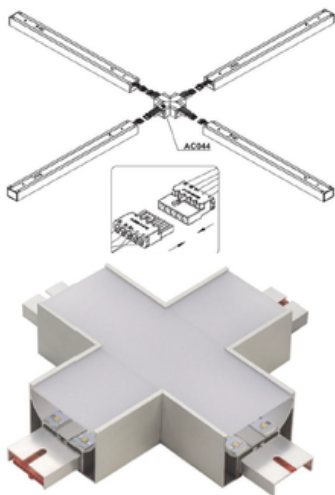

DIMENSIONS

2.56W x 1.85H

VersaGlow Linear Pendant 008

Accessories

90 degree coupler

VersaGlow Linear Pendant 008

VersaGlow Linear Pendant 008