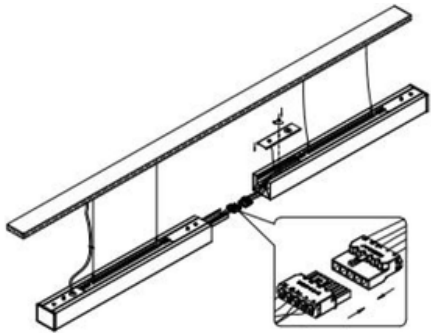

DIMENSIONS

2.56W x 1.85H

VersaGlow Linear Pendant 008

Accessories

90 degree coupler

VersaGlow Linear Pendant 008

VersaGlow Linear Pendant 008