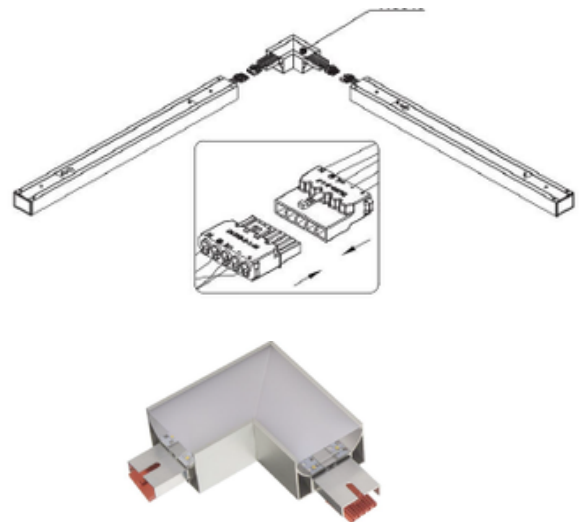

DIMENSIONS

2.56W x 1.85H

VersaGlow Linear Pendant 008

Accessories

90 degree coupler

VersaGlow Linear Pendant 008

VersaGlow Linear Pendant 008