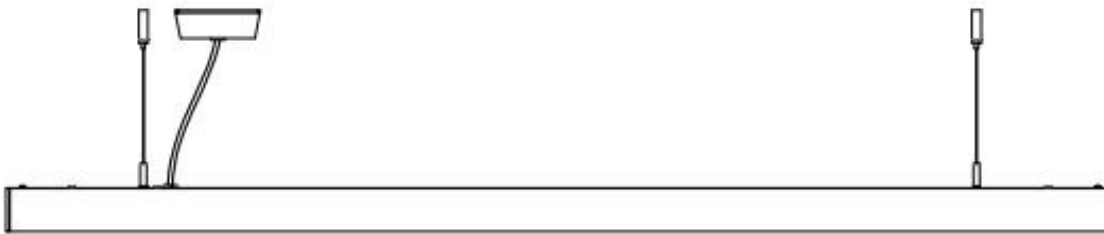

VersaGlow Linear Pendant 008

ORDERING GUID

Sample:LRLP-03-30-UNV-WH-30-10V

Model	Length	Power	Lumens	Voltage	Finish	CCT	Dimming
LRLP	3FT 4FT 5FT	30W 40W 40W	3000lm 3928lm 3928lm	100-277 : UNV 120 : 120	WH White BK Black GR Grey	30K 3000K 40K 4000K 60K 6000K	Non Dimmable : 0 0 -10V : 10V DALI : D TRIAC (phase dimming): P

DIMENSIONS

2.56W x 1.85H

VersaGlow Linear Pendant 008

Accessories

90 degree coupler

VersaGlow Linear Pendant 008

VersaGlow Linear Pendant 008