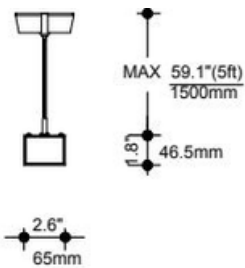

**VersaGlow Linear Pendant 008**

**ORDERING GUID**

Sample:LRLP-03-30-UNV-WH-30-10V

Model	Length	Power	Lumens	Voltage	Finish	CCT	Dimming	Installation
LRLP	3FT 4FT 5FT	30W 40W 40W	3000lm 3928lm 3928lm	100-277 : UNV 120 : 120	WH White BK Black GR Grey	30K 3000K 40K 4000K 60K 6000K	0: Non Dimmable 10V: 0 -10V D: DALI P: TRIAC (phase dimming)	P: pendant S: Surface

**DIMENSIONS**

2.56W x 1.85H

**VersaGlow Linear Pendant 008**

**Accessories**

**90 degree coupler**

**VersaGlow Linear Pendant 008**

**VersaGlow Linear Pendant 008**