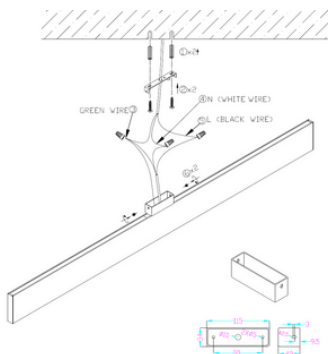

**VersaGlow Linear Pendant 008**

**ORDERING GUID**

Sample:LRLP-03-30-UNV-WH-30-10V

Model	Length	Power	Lumens	Voltage	Finish	CCT	Dimming	Installation
LRLP	3FT 4FT 5FT	30W 40W 40W	3000lm 3928lm 3928lm	100-277 : UNV 120 : 120	WH White BK Black GR Grey	30K 3000K 40K 4000K 60K 6000K	0: Non Dimmable 10V: 0 -10V D: DALI P: TRIAC (phase dimming)	P: pendant S: Surface

**DIMENSIONS**

2.56W x 1.85H

**VersaGlow Linear Pendant 008**

**Accessories**

**90 degree coupler**

**VersaGlow Linear Pendant 008**

**VersaGlow Linear Pendant 008**