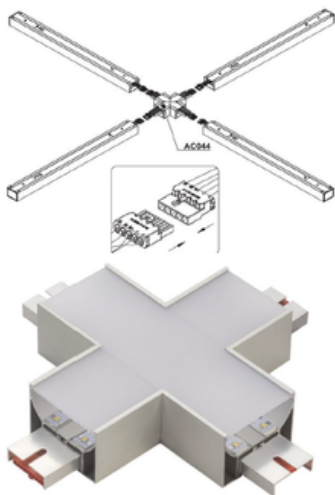

**VersaGlow Linear Pendant 008**

**ORDERING GUID**

Sample:LRLP-03-30-UNV-WH-30-10V

Model	Length	Power	Lumens	Voltage	Finish	CCT	Dimming	Installation
LRLP	3FT 4FT 5FT	30W 40W 40W	3000lm 3928lm 3928lm	100-277 : UNV 120 : 120	WH White BK Black GR Grey	30K 3000K 40K 4000K 60K 6000K	0: Non Dimmable 10V: 0 -10V D: DALI P: TRIAC (phase dimming)	P: pendant S: Surface

**DIMENSIONS**

2.56W x 1.85H

**VersaGlow Linear Pendant 008**

**Accessories**

**90 degree coupler**

**VersaGlow Linear Pendant 008**

**VersaGlow Linear Pendant 008**