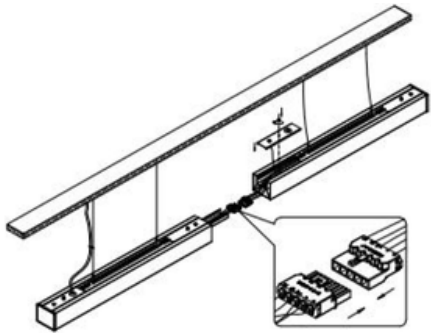

**DIMENSIONS**

2.56W x 1.85H

**VersaGlow Linear Pendant 008**

**Accessories**

**90 degree coupler**

**VersaGlow Linear Pendant 008**

**VersaGlow Linear Pendant 008**