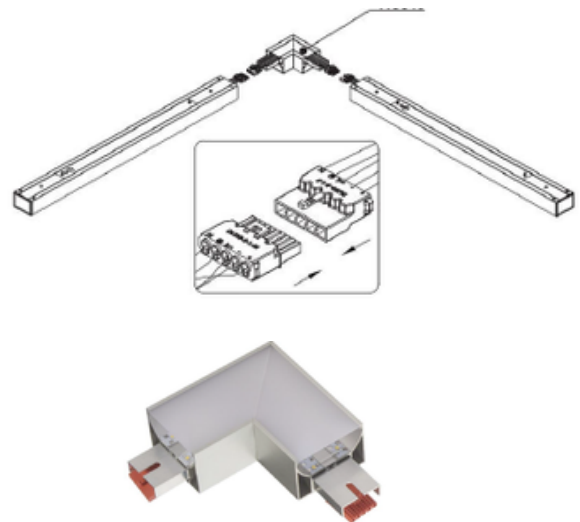

**VersaGlow Linear Pendant 008**

**ORDERING GUID**

Sample:LRLP-03-30-UNV-WH-30-10V

Model	Length	Power	Lumens	Voltage	Finish	CCT	Dimming	Installation
LRLP	3FT 4FT 5FT	30W 40W 40W	3000lm 3928lm 3928lm	100-277 : UNV 120 : 120	WH White BK Black GR Grey	30K 3000K 40K 4000K 60K 6000K	0: Non Dimmable 10V: 0 -10V D: DALI P: TRIAC (phase dimming)	P: pendant S: Surface

**DIMENSIONS**

2.56W x 1.85H

**VersaGlow Linear Pendant 008**

**Accessories**

**90 degree coupler**

**VersaGlow Linear Pendant 008**

**VersaGlow Linear Pendant 008**