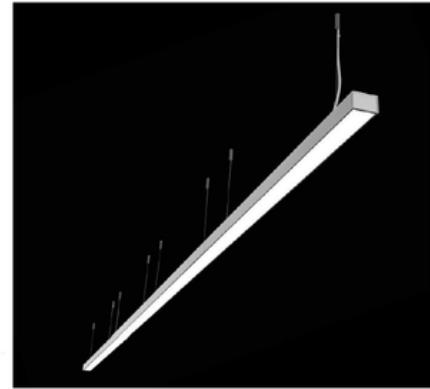

**VersaGlow Linear Pendant 008**

**ORDERING GUID**

Sample:LRLP-03-30-UNV-WH-30-10V

Model	Length	Power	Lumens	Voltage	Finish	CCT	Dimming	Installation
LRLP	3FT 4FT 5FT	30W 40W 40W	3000lm 3928lm 3928lm	100-277 : UNV 120 : 120	WH White BK Black GR Grey	30K 3000K 40K 4000K 60K 6000K	0: Non Dimmable 10V: 0 -10V D: DALI P: TRIAC (phase dimming)	P: pendant S: Surface

**DIMENSIONS**

2.56W x 1.85H

**VersaGlow Linear Pendant 008**

**Accessories**

**90 degree coupler**

**VersaGlow Linear Pendant 008**

**VersaGlow Linear Pendant 008**