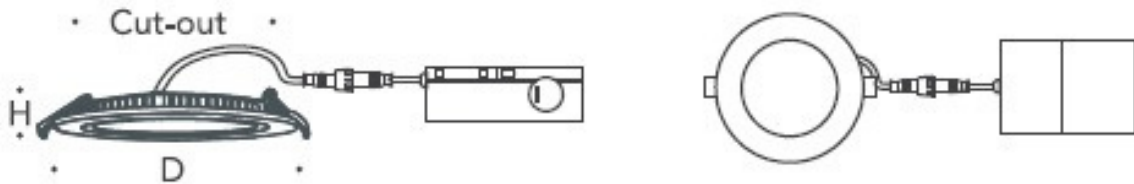

### DIMENSION

Cut out: 4.25" (108 mm)Ø